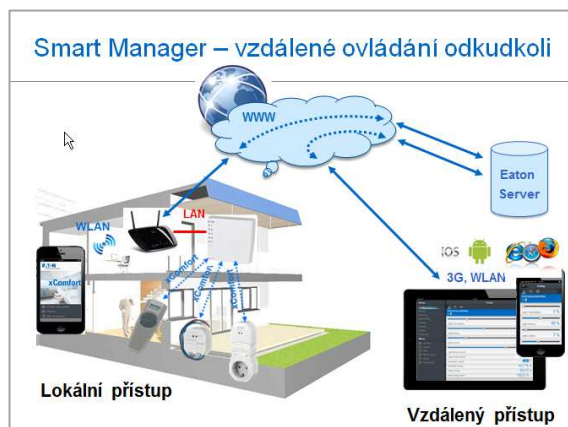

RF Smart Manager (CHCA-00/01) je novým srdcem bezdrátové elektroinstalace xComfort. Jednotka nabízí komfortní a logické řízení domu, stejně jako Room Manager nebo Home Manager. Do internetu se připojuje prostřednictvím WiFi routeru s TCP/IP komunikací. Jelikož jednotka využívá DHCP IP adresu, připojení do sítě je velmi snadné a zvládne jej každý elektrikář. Na 1 rok je zdarma poskytováno připojení jednotky na Eaton server - v tomto případě uživatel nemusí zřizovat placenou veřejnou IP adresu. Server ověřuje přístupy jednotlivých uživatelů a případnou aktualizaci software Smart Manageru.

Smart Manager zprostředkovává propojení domácnosti s chytrým telefonem, přičemž každý uživatel může mít jiné možnosti ovládání. Kromě ovládání osvětlení, rolet a spotřebičů zde zajišťuje **zónové řízení vytápění / chlazení** libovolného počtu místností. Až 12 okruhů podlahového vytápění reguluje pomocí RF multiaktoru, radiátory plynule řídí RF bezdrátovými hlavicemi. Umožňuje vyhodnocení spotřeby energií (elektro, plyn, voda), **logické řízení domácnosti** s časovými a jinými komfortními funkcemi. Je vybaven SMS a e-mailovou komunikací, software umožňuje integraci IP kamer, nabízí uživatelskou parametrizaci scén, časovačů, teplot a další funkce pro řízení chytrého domu.