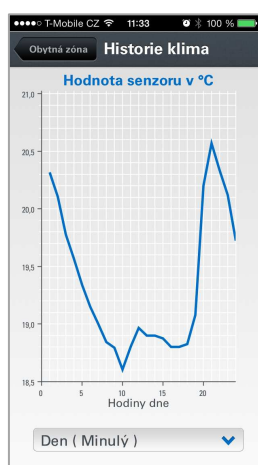

Snadné ovládání a zobrazení stavů díky aplikaci EATON xComfort

Ovládání světel a spotřebičů

Ovládání rolet nebo žaluzií

Konfigurace vytápění

Historie údajů v grafech

Energie vždy pod kontrolou

Více informací o chytré elektroinstalaci na www.xcomfort.cz.